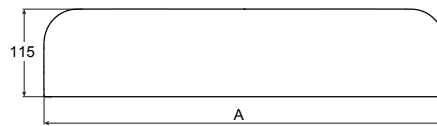

AQUOS

Tapa de STONEX® para plato de ducha Aquos

MEDIDAS

Longitud 700 mm
 Anchura 115 mm
 Altura 30 mm

COLORES Y ACABADOS

40 Negro

PVPR (IVA INCLUIDO)

92,81 €

DIBUJOS TÉCNICOS

| A (mm) | ANCHO PLATO (mm) |
|--------|------------------|
| 525.5 | 700 |
| 625.5 | 800 |
| 725.5 | 900 |
| 825.5 | 1000 |

CARACTERÍSTICAS

Tapa de STONEX® para plato de ducha Aquos (ver compatibilidades).