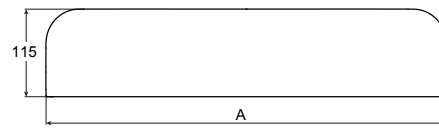

AQUOS

Tapa de STONEX® para plato de ducha Aquos

MEDIDAS

Longitud 700 mm  
 Anchura 115 mm  
 Altura 30 mm

COLORES Y ACABADOS

64 Onix

PVPR (IVA INCLUIDO)

**92,81 €**

DIBUJOS TÉCNICOS

A (mm)	ANCHO PLATO (mm)
525.5	700
625.5	800
725.5	900
825.5	1000

CARACTERÍSTICAS

Tapa de STONEX® para plato de ducha Aquos (ver compatibilidades).

Publication Status

Spare Part Type: standard