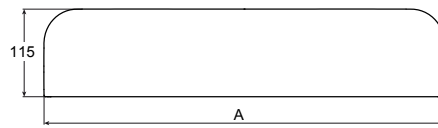

AQUOS

Tapa de STONEX® para plato de ducha Aquos

MEDIDAS

Longitud 800 mm
 Anchura 115 mm
 Altura 30 mm

COLORES Y ACABADOS

10 Blanco

PVPR (IVA INCLUIDO)

92,81 €

DIBUJOS TÉCNICOS

A (mm)	ANCHO PLATO (mm)
525.5	700
625.5	800
725.5	900
825.5	1000

CARACTERÍSTICAS

Tapa de STONEX® para plato de ducha Aquos (ver compatibilidades).

Material: STONEX®

Publication Status

Spare Part Type: standard