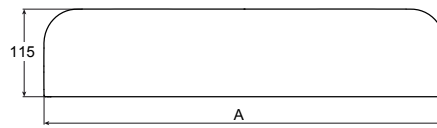

AQUOS

Tapa de STONEX® para plato de ducha Aquos

MEDIDAS

Longitud 800 mm
 Anchura 115 mm
 Altura 30 mm

COLORES Y ACABADOS

66 Café

PVPR (IVA INCLUIDO)

92,81 €

DIBUJOS TÉCNICOS

A (mm)	ANCHO PLATO (mm)
525.5	700
625.5	800
725.5	900
825.5	1000

CARACTERÍSTICAS

Tapa de STONEX® para plato de ducha Aquos (ver compatibilidades).

Material: STONEX®

Publication Status

Spare Part Type: standard