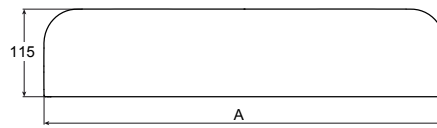

AQUOS

Tapa de STONEX® para plato de ducha Aquos

MEDIDAS

Longitud 800 mm  
 Anchura 115 mm  
 Altura 30 mm

COLORES Y ACABADOS

40 Negro

PVPR (IVA INCLUIDO)

**92,81 €**

DIBUJOS TÉCNICOS

A (mm)	ANCHO PLATO (mm)
525.5	700
625.5	800
725.5	900
825.5	1000

CARACTERÍSTICAS

Tapa de STONEX® para plato de ducha Aquos (ver compatibilidades).

Material: STONEX®

Publication Status

Spare Part Type: standard