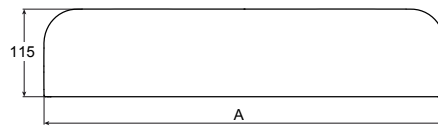

AQUOS

Tapa de STONEX® para plato de ducha Aquos

MEDIDAS

Longitud 900 mm  
 Anchura 115 mm  
 Altura 30 mm

COLORES Y ACABADOS

10 Blanco

PVPR (IVA INCLUIDO)

**99,46 €**

DIBUJOS TÉCNICOS

A (mm)	ANCHO PLATO (mm)
525.5	700
625.5	800
725.5	900
825.5	1000

CARACTERÍSTICAS

Tapa de STONEX® para plato de ducha Aquos (ver compatibilidades).

Material: STONEX®

Publication Status

Spare Part Type: standard