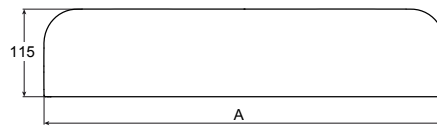

AQUOS

Tapa de STONEX® para plato de ducha Aquos

MEDIDAS

Longitud 900 mm
 Anchura 115 mm
 Altura 30 mm

COLORES Y ACABADOS

63 Perla

PVPR (IVA INCLUIDO)

99,46 €

DIBUJOS TÉCNICOS

A (mm)	ANCHO PLATO (mm)
525.5	700
625.5	800
725.5	900
825.5	1000

CARACTERÍSTICAS

Tapa de STONEX® para plato de ducha Aquos (ver compatibilidades).

Material: STONEX®

Publication Status

Spare Part Type: standard