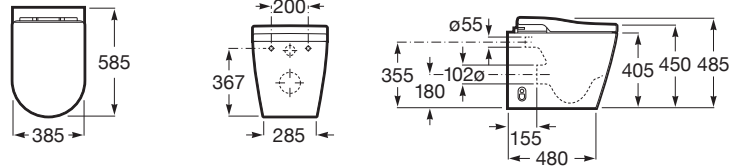

DIBUJOS TÉCNICOS