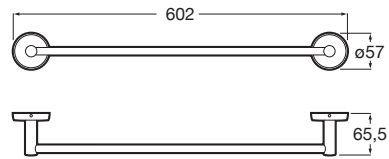

TWIN

Toallero de lavabo (Posibilidad de instalación mediante tornillería o adhesivo)

PVPR (IVA INCLUIDO)

70,78 €

DIBUJOS TÉCNICOS

CARACTERÍSTICAS

Acabado: Cromado

Forma: Recto

Material: Metal

Publication Status

Tipo de instalación: Mural

Twin

Twin es una colección de accesorios con diseño neutro y funcional. Además de la instalación con tornillería, Twin también permite una fijación alternativa mediante adhesivo, evitando así los agujeros y garantizando una alta resistencia (hasta 5 kg. de carga estática).