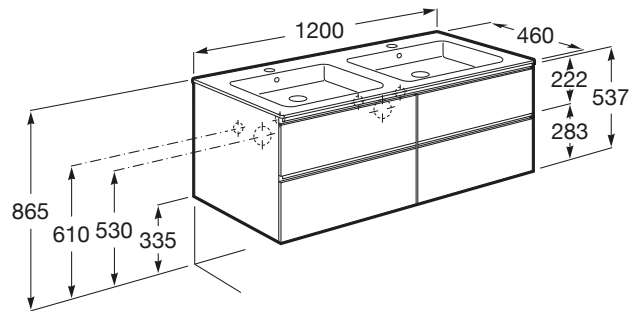

THE GAP

Unik (mueble de cuatro cajones y lavabo doble)

MEDIDAS

Longitud	1200 mm
Anchura	460 mm
Altura	537 mm

COLORES Y ACABADOS

PVPR (IVA INCLUIDO)

**1044,23 €**

DIBUJOS TÉCNICOS

CARACTERÍSTICAS

UNIK - Conjunto de mueble base de cuatro cajones y lavabo doble. No incluye patas ni grifería.

Forma lavabo: Cuadrado

Instalación de la grifería: En el lavabo

Lavabo / Agujeros para grifería: 1 Agujero en el centro

Lavabo / Doble seno

Lavabo / Posición de la repisa: A ambos lados

Lavabo / Repisa integrada

Material / Lavabo: Porcelana

Material / Mueble base: Tablero de partículas

Medidas / Lavabo y mueble / Altura (mm): 537

Medidas / Lavabo y mueble / Anchura (mm): 460

Medidas / Lavabo y mueble / Longitud (mm): 1200

Mueble base / Combinación de puertas y cajones: 4 Cajones

Mueble base / Estructura: Cajones

Mueble base / Separadores internos