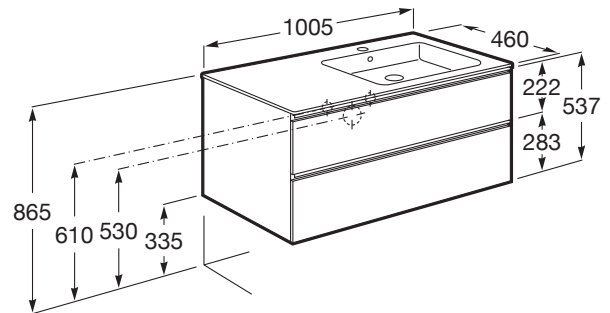

THE GAP

Unik (mueble base de dos cajones y lavabo derecha)

MEDIDAS

| | |
|----------|---------|
| Longitud | 1005 mm |
| Anchura | 460 mm |
| Altura | 537 mm |

COLORES Y ACABADOS

PVPR (IVA INCLUIDO)

592,90 €

DIBUJOS TÉCNICOS

CARACTERÍSTICAS

UNIK - Conjunto de mueble base de dos cajones y lavabo en posición derecha. No incluye patas ni grifería.

Forma lavabo: Cuadrado

Instalación de la grifería: En el lavabo

Lavabo / Agujeros para grifería: 1 Agujero en el centro

Lavabo / Posición de la repisa: Derecha

Lavabo / Repisa integrada

Material / Lavabo: Porcelana

Material / Mueble base: Tablero de partículas

Medidas / Lavabo y mueble / Altura (mm): 537

Medidas / Lavabo y mueble / Anchura (mm): 460

Medidas / Lavabo y mueble / Longitud (mm): 1005

Mueble base / Combinación de puertas y cajones: 2 Cajones

Mueble base / Estructura: Cajones

Mueble base / Separadores internos

Mueble base / Sistema de apertura y cierre: Cajones con cierre amortiguado