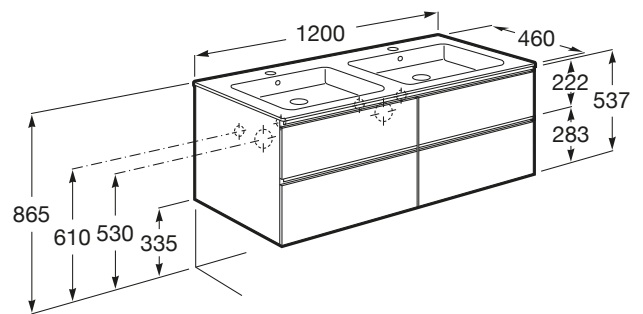

THE GAP

Unik (mueble de cuatro cajones y lavabo doble)

MEDIDAS

Longitud	1200 mm
Anchura	460 mm
Altura	537 mm

COLORES Y ACABADOS

PVPR (IVA INCLUIDO)

1044,23 €

DIBUJOS TÉCNICOS

CARACTERÍSTICAS

UNIK - Conjunto de mueble base de cuatro cajones y lavabo doble. No incluye patas ni grifería.

Forma lavabo: Cuadrado

Instalación de la grifería: En el lavabo

Lavabo / Agujeros para grifería: 1 Agujero en el centro

Lavabo / Doble seno

Lavabo / Posición de la repisa: A ambos lados

Lavabo / Repisa integrada

Material / Lavabo: Porcelana

Material / Mueble base: Tablero de partículas

Medidas / Lavabo y mueble / Altura (mm): 537

Medidas / Lavabo y mueble / Anchura (mm): 460

Medidas / Lavabo y mueble / Longitud (mm): 1200

Mueble base / Combinación de puertas y cajones: 4 Cajones

Mueble base / Estructura: Cajones

Mueble base / Separadores internos