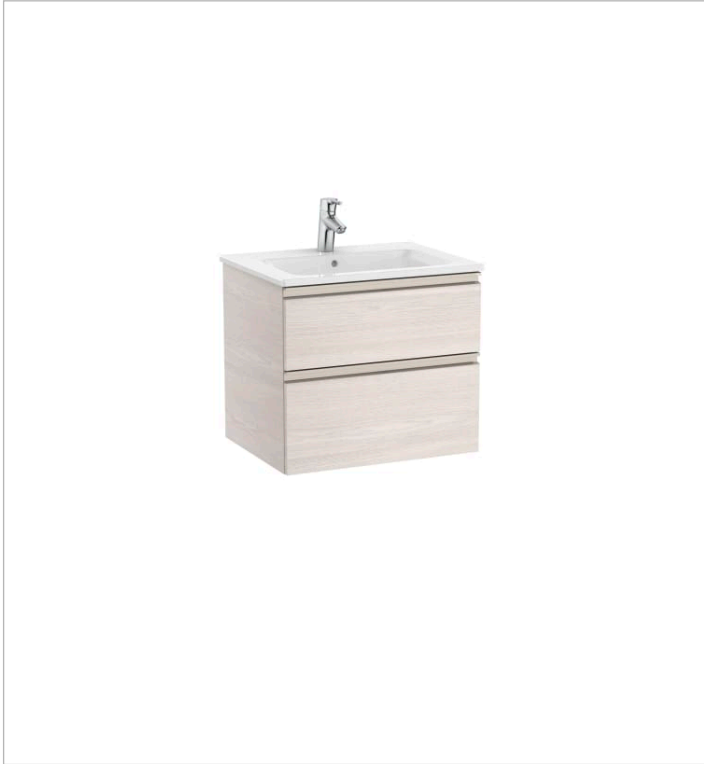

THE GAP

Unik (mueble base de dos cajones y lavabo central)

MEDIDAS

Longitud	605 mm
Anchura	460 mm
Altura	537 mm

COLORES Y ACABADOS

PVPR (IVA INCLUIDO)

498,52 €

DIBUJOS TÉCNICOS

CARACTERÍSTICAS

UNIK - Conjunto de mueble base de dos cajones y lavabo en posición central. No incluye patas ni grifería.

Forma lavabo: Cuadrado

Instalación de la grifería: En el lavabo

Lavabo / Agujeros para grifería: 1 Agujero en el centro

Lavabo / Posición de la repisa: A ambos lados

Lavabo / Repisa integrada

Material / Lavabo: Porcelana

Material / Mueble base: Tablero de partículas

Medidas / Lavabo y mueble / Altura (mm): 537

Medidas / Lavabo y mueble / Anchura (mm): 460

816826339

**Conjunto de dos patas opcionales**

816826458

**Conjunto de dos patas opcionales**

816829339

**Conjunto de dos patas opcionales**

816829458

The Gap