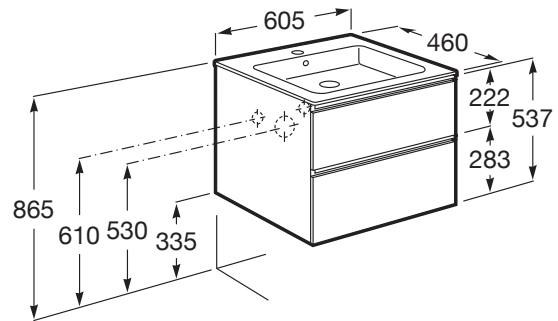

THE GAP

Unik (mueble base de dos cajones y lavabo central)

MEDIDAS

Longitud	605 mm
Anchura	460 mm
Altura	537 mm

COLORES Y ACABADOS

PVPR (IVA INCLUIDO)

498,52 €

DIBUJOS TÉCNICOS

CARACTERÍSTICAS

UNIK - Conjunto de mueble base de dos cajones y lavabo en posición central. No incluye patas ni grifería.

Forma lavabo: Cuadrado

Instalación de la grifería: En el lavabo

Lavabo / Agujeros para grifería: 1 Agujero en el centro

Lavabo / Posición de la repisa: A ambos lados

Lavabo / Repisa integrada

Material / Lavabo: Porcelana

Material / Mueble base: Tablero de partículas

Medidas / Lavabo y mueble / Altura (mm): 537

Medidas / Lavabo y mueble / Anchura (mm): 460

Medidas / Lavabo y mueble / Longitud (mm): 605

Mueble base / Combinación de puertas y cajones: 2 Cajones

Mueble base / Estructura: Cajones

Mueble base / Separadores internos

Mueble base / Sistema de apertura y cierre: Cajones con cierre amortiguado