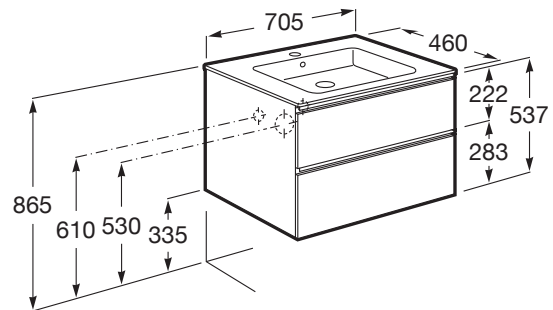

THE GAP

Unik (mueble base de dos cajones y lavabo central)

MEDIDAS

Longitud	705 mm
Anchura	460 mm
Altura	537 mm

COLORES Y ACABADOS

434 Fresno nórdico

PVPR (IVA INCLUIDO)

505,78 €

DIBUJOS TÉCNICOS

CARACTERÍSTICAS

UNIK - Conjunto de mueble base de dos cajones y lavabo en posición central. No incluye patas ni grifería.

Forma lavabo: Cuadrado

Instalación de la grifería: En el lavabo

Lavabo / Agujeros para grifería: 1 Agujero en el centro

Lavabo / Posición de la repisa: A ambos lados

Lavabo / Repisa integrada

Material / Lavabo: Porcelana

Material / Mueble base: Tablero de partículas

Medidas / Lavabo y mueble / Altura (mm): 537

Medidas / Lavabo y mueble / Anchura (mm): 460

Medidas / Lavabo y mueble / Longitud (mm): 705

Mueble base / Combinación de puertas y cajones: 2 Cajones

Mueble base / Estructura: Cajones

Mueble base / Separadores internos

Mueble base / Sistema de apertura y cierre: Cajones con cierre amortiguado