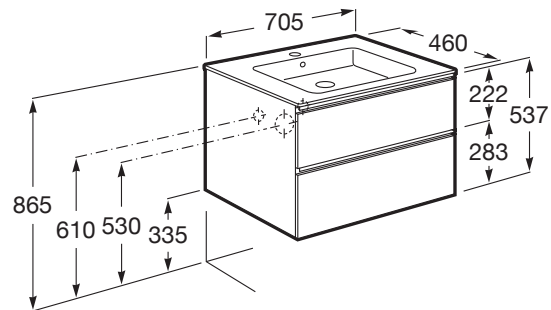

THE GAP

Unik (mueble base de dos cajones y lavabo central)

MEDIDAS

Longitud	705 mm
Anchura	460 mm
Altura	537 mm

COLORES Y ACABADOS

PVPR (IVA INCLUIDO)

505,78 €

DIBUJOS TÉCNICOS

CARACTERÍSTICAS

UNIK - Conjunto de mueble base de dos cajones y lavabo en posición central. No incluye patas ni grifería.

Forma lavabo: Cuadrado

Instalación de la grifería: En el lavabo

Lavabo / Agujeros para grifería: 1 Agujero en el centro

Lavabo / Posición de la repisa: A ambos lados

Lavabo / Repisa integrada

Material / Lavabo: Porcelana

Material / Mueble base: Tablero de partículas

Medidas / Lavabo y mueble / Altura (mm): 537

Medidas / Lavabo y mueble / Anchura (mm): 460

Medidas / Lavabo y mueble / Longitud (mm): 705

Mueble base / Combinación de puertas y cajones: 2 Cajones

Mueble base / Estructura: Cajones

Mueble base / Separadores internos

Mueble base / Sistema de apertura y cierre: Cajones con cierre amortiguado