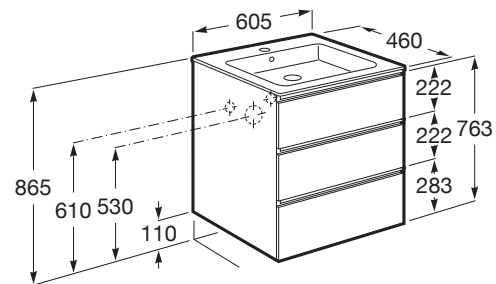

THE GAP

Unik (mueble base de tres cajones y lavabo central)

MEDIDAS

Longitud	605 mm
Anchura	460 mm
Altura	763 mm

COLORES Y ACABADOS

434 Fresno nórdico

PVPR (IVA INCLUIDO)

566,28 €

DIBUJOS TÉCNICOS

CARACTERÍSTICAS

UNIK - Conjunto de mueble base de tres cajones y lavabo en posición central. No incluye patas ni grifería.

Forma lavabo: Cuadrado

Instalación de la grifería: En el lavabo

Lavabo / Agujeros para grifería: 1 Agujero en el centro

Lavabo / Posición de la repisa: A ambos lados

Lavabo / Repisa integrada

Material / Lavabo: Porcelana

Material / Mueble base: Tablero de partículas

Medidas / Lavabo y mueble / Altura (mm): 763

Medidas / Lavabo y mueble / Anchura (mm): 460

Medidas / Lavabo y mueble / Longitud (mm): 605

Mueble base / Combinación de puertas y cajones: 3 Cajones

Mueble base / Estructura: Cajones

Mueble base / Separadores internos

Mueble base / Sistema de apertura y cierre: Cajones con cierre amortiguado