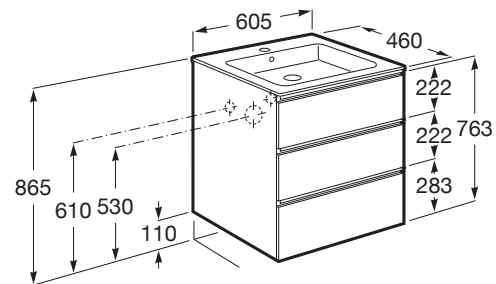

THE GAP

Unik (mueble base de tres cajones y lavabo central)

MEDIDAS

Longitud	605 mm
Anchura	460 mm
Altura	763 mm

COLORES Y ACABADOS

PVPR (IVA INCLUIDO)

566,28 €

DIBUJOS TÉCNICOS

CARACTERÍSTICAS

UNIK - Conjunto de mueble base de tres cajones y lavabo en posición central. No incluye patas ni grifería.

Forma lavabo: Cuadrado

Instalación de la grifería: En el lavabo

Lavabo / Agujeros para grifería: 1 Agujero en el centro

Lavabo / Posición de la repisa: A ambos lados

Lavabo / Repisa integrada

Material / Lavabo: Porcelana

Material / Mueble base: Tablero de partículas

Medidas / Lavabo y mueble / Altura (mm): 763

Medidas / Lavabo y mueble / Anchura (mm): 460

Medidas / Lavabo y mueble / Longitud (mm): 605

Mueble base / Combinación de puertas y cajones: 3 Cajones

Mueble base / Estructura: Cajones

Mueble base / Separadores internos

Mueble base / Sistema de apertura y cierre: Cajones con cierre amortiguado