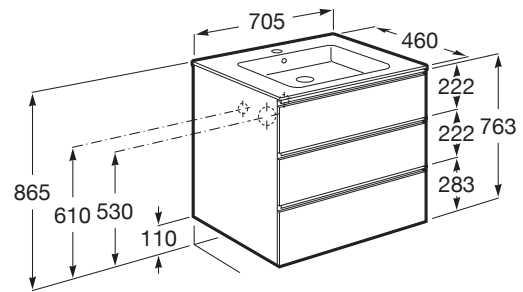

THE GAP

Unik (mueble base de tres cajones y lavabo central)

MEDIDAS

Longitud	705 mm
Anchura	460 mm
Altura	763 mm

COLORES Y ACABADOS

434 Fresno nórdico

PVPR (IVA INCLUIDO)

577,17 €

DIBUJOS TÉCNICOS

CARACTERÍSTICAS

UNIK - Conjunto de mueble base de tres cajones y lavabo en posición central. No incluye patas ni grifería.

Forma lavabo: Cuadrado

Instalación de la grifería: En el lavabo

Lavabo / Agujeros para grifería: 1 Agujero en el centro

Lavabo / Posición de la repisa: A ambos lados

Lavabo / Repisa integrada

Material / Lavabo: Porcelana

Material / Mueble base: Tablero de partículas

Medidas / Lavabo y mueble / Altura (mm): 763

Medidas / Lavabo y mueble / Anchura (mm): 460

Medidas / Lavabo y mueble / Longitud (mm): 705

Mueble base / Combinación de puertas y cajones: 3 Cajones

Mueble base / Estructura: Cajones

Mueble base / Separadores internos

Mueble base / Sistema de apertura y cierre: Cajones con cierre amortiguado