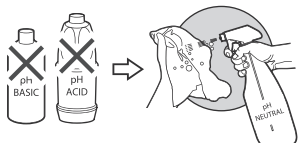

4.1

4.2

5

6

Must be cleaned with
NEUTRAL pH cleaning product

DIN A3

Roca Sanitario, S.A.
Avda. Diagonal, 513
08029 Barcelona
SPAIN
www.roca.com

933 LÍNEA DE ATENCIÓN
661 AL CONSUMIDOR
266 ESPAÑA
SERVICIO TÉCNICO
ESPAÑA