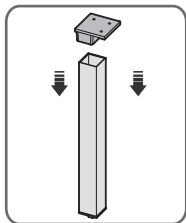

Roca

THE GAP CPT

	mm		
	X	Y	Z
A851494...	485	515	374
A851495...	585	515	374
A851496...	685	515	374
A851497...	785	515	374

	mm		
	X	Y	Z
A816826...	35	335	35

	mm
A	
A851494...	350
A851495...	450
A851496...	550
A851497...	650

1

Ø8
 50mm

2

OPTIONAL

3

OPTIONAL

90°

4