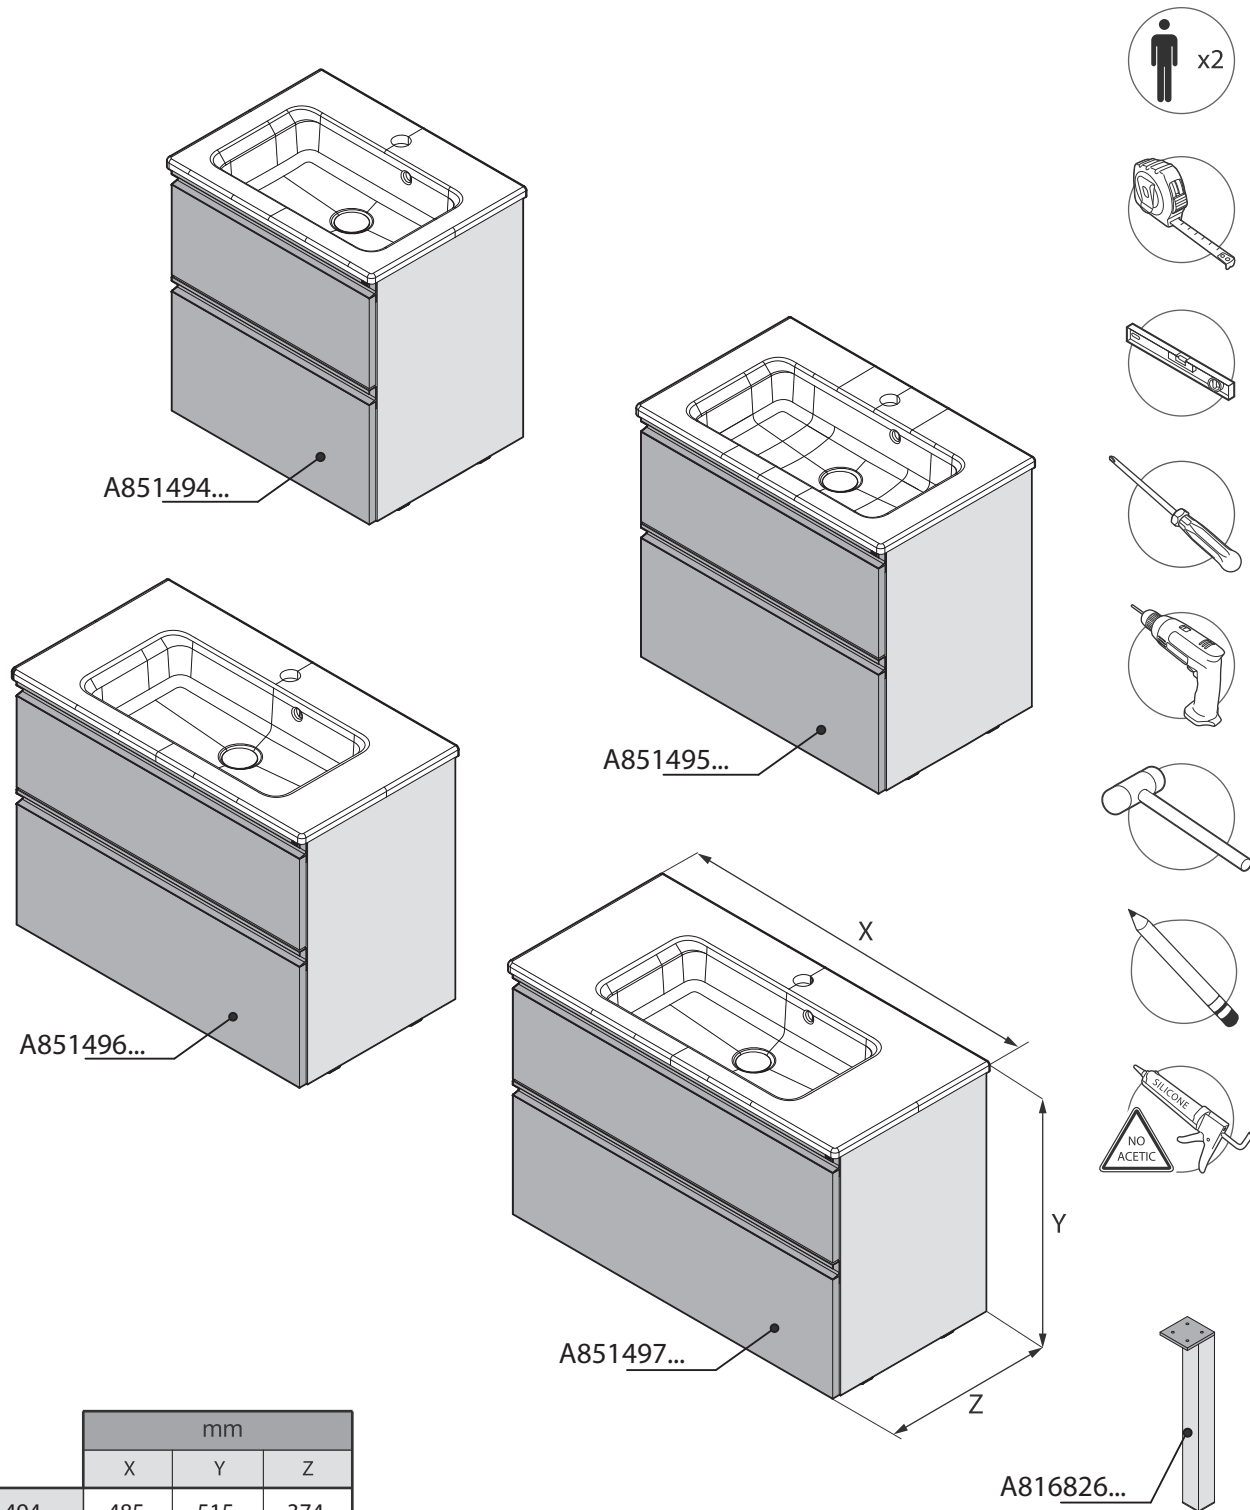

Roca

THE GAP CPT

	mm		
	X	Y	Z
A851494...	485	515	374
A851495...	585	515	374
A851496...	685	515	374
A851497...	785	515	374

	mm		
	X	Y	Z
A816826...	35	335	35

	mm
A	
A851494...	350
A851495...	450
A851496...	550
A851497...	650

1

Ø8
 50mm

2

OPTIONAL

3

OPTIONAL

90°

4