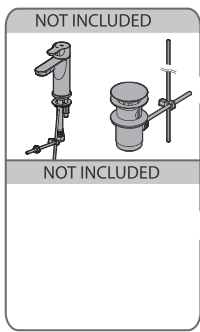

5

6

Must be cleaned with
NEUTRAL pH cleaning product

DIN A3

Roca Sanitario, S.A.
Avda. Diagonal, 513
08029 Barcelona
SPAIN
www.roca.com

933 LÍNEA DE ATENCIÓN
661 AL CONSUMIDOR
266 ESPAÑA
SERVICIO TÉCNICO
ESPAÑA

productsupport.rs@roca.net
soporteproducto.rs@roca.net