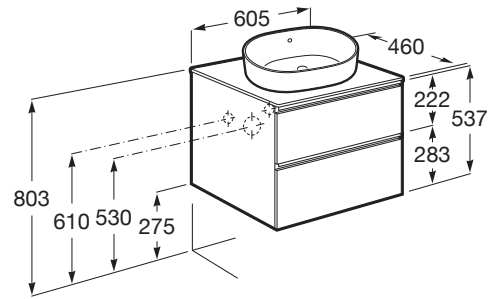

THE GAP

Mueble base de dos cajones para lavabo de sobre encimera central

MEDIDAS

Longitud	605 mm
Anchura	460 mm
Altura	537 mm

COLORES Y ACABADOS

PVPR (IVA INCLUIDO)

471,90 €

DIBUJOS TÉCNICOS

CARACTERÍSTICAS

Mueble base de dos cajones para lavabo de sobre encimera en posición central compatible. No incluye lavabo ni grifería.

Combinación de puertas y cajones: 2 Cajones

Configuración de orificios: Sin agujeros

Estructura del mueble: Cajones

Material: Aglomerado

Material de la repisa: Aglomerado

Posición de la grifería: Central, En el lado derecho, En el lado izquierdo

Posición del lavabo: Central

Publication Status