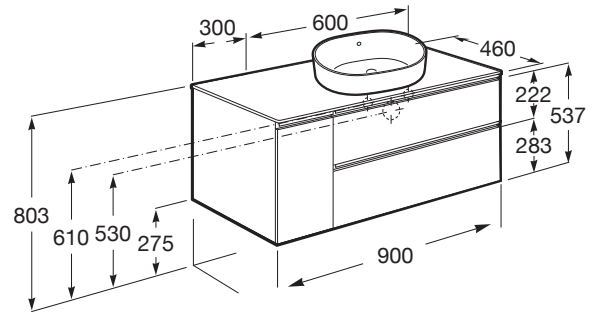

THE GAP

Mueble base de dos cajones para lavabo de sobre encimera derecha

MEDIDAS

Longitud	900 mm
Anchura	460 mm
Altura	537 mm

COLORES Y ACABADOS

PVPR (IVA INCLUIDO)

802,23 €

DIBUJOS TÉCNICOS

CARACTERÍSTICAS

Mueble base de dos cajones para lavabo de sobre encimera en posición derecha compatible. No incluye lavabo ni grifería.

Apertura mano derecha

Combinación de puertas y cajones: 1 Puerta y 2 Cajones

Configuración de orificios: Sin agujeros

Estructura del mueble: Combinación de puertas y cajones

Material: Aglomerado

Material de la repisa: Aglomerado

Posición de la grifería: Central

Posición del lavabo: Derecha