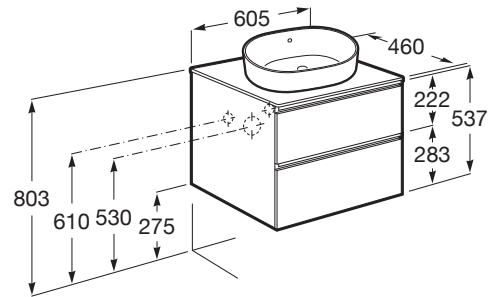

THE GAP

Mueble base de dos cajones para lavabo de sobre encimera central

MEDIDAS

Longitud	605 mm
Anchura	460 mm
Altura	537 mm

COLORES Y ACABADOS

PVPR (IVA INCLUIDO)

471,90 €

DIBUJOS TÉCNICOS

CARACTERÍSTICAS

Mueble base de dos cajones para lavabo de sobre encimera en posición central compatible. No incluye lavabo ni grifería.

Combinación de puertas y cajones: 2 Cajones

Configuración de orificios: Sin agujeros

Estructura del mueble: Cajones

Material: Aglomerado

Material de la repisa: Aglomerado

Posición de la grifería: Central, En el lado derecho, En el lado izquierdo

Posición del lavabo: Central

Publication Status