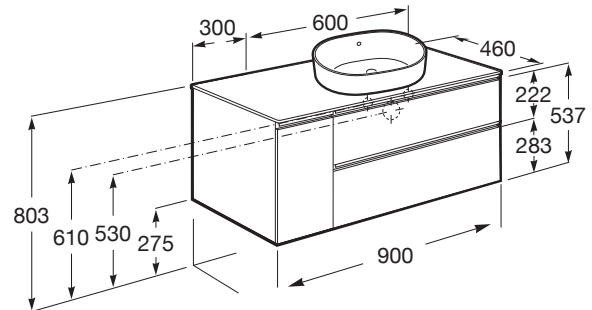

THE GAP

Mueble base de dos cajones para lavabo de sobre encimera derecha

MEDIDAS

Longitud	900 mm
Anchura	460 mm
Altura	537 mm

COLORES Y ACABADOS

PVPR (IVA INCLUIDO)

802,23 €

DIBUJOS TÉCNICOS

Configuración de orificios: Sin agujeros

Estructura del mueble: Combinación de puertas y cajones

Material: Aglomerado

Material de la repisa: Aglomerado

Posición de la grifería: Central

Posición del lavabo: Derecha

Publication Status

Separadores internos

Sistema de apertura y cierre: Cajones con cierre amortiguado

Tipo de instalación: Suspendido, Suspendido con patas

Tipo de lavabo: Sobre encimera

Tipo de puerta: Batiente