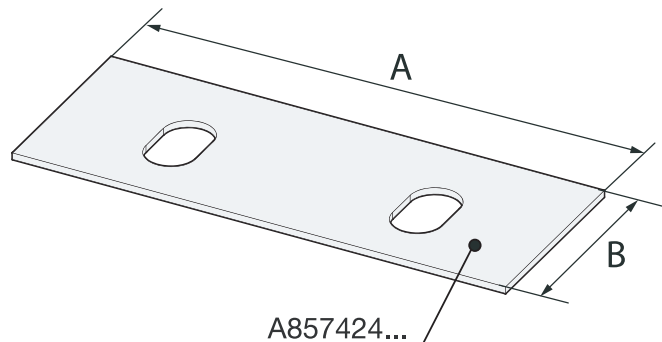

Roca

THE GAP OCT

	mm	
	A	B
A857418...	590	456
A857419...	790	456
A857420...	890	456
A857421...	890	456
A857422...	1090	456
A857423...	1090	456
A857424...	1190	456

RECOMMENDED

A

- A3270MJ..0
- A3270ML..0
- A327876..0
- A327523000
- A327502000
- A327532000