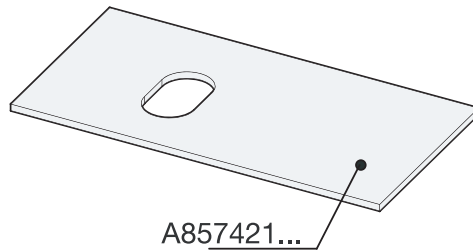

Roca

THE GAP OCT

	mm	
	A	B
A857418...	590	456
A857419...	790	456
A857420...	890	456
A857421...	890	456
A857422...	1090	456
A857423...	1090	456
A857424...	1190	456

RECOMMENDED

A

- A3270MJ..0
- A3270ML..0
- A327876..0
- A327523000
- A327502000
- A327532000