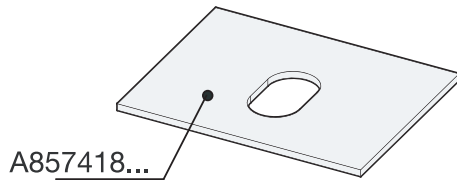

Roca

THE GAP OCT

	mm	
	A	B
A857418...	590	456
A857419...	790	456
A857420...	890	456
A857421...	890	456
A857422...	1090	456
A857423...	1090	456
A857424...	1190	456

RECOMMENDED

A

- A3270MJ..0
- A3270ML..0
- A327876..0
- A327523000
- A327502000
- A327532000