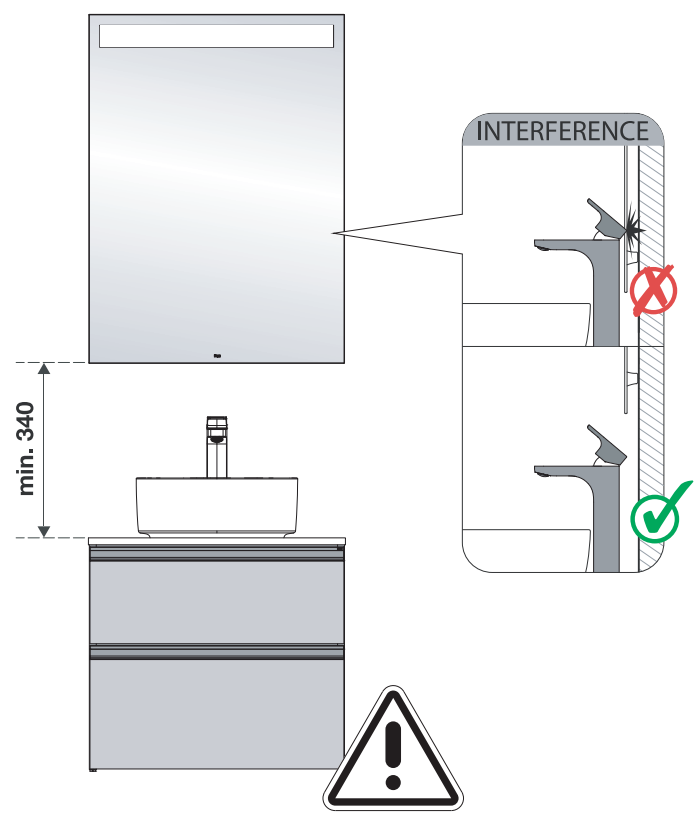

RECOMMENDED