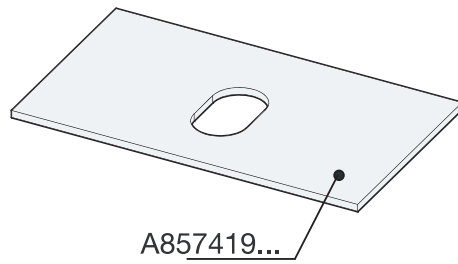

Roca

THE GAP OCT

	mm	
	A	B
A857418...	590	456
A857419...	790	456
A857420...	890	456
A857421...	890	456
A857422...	1090	456
A857423...	1090	456
A857424...	1190	456

RECOMMENDED

A

- A3270MJ..0
- A3270ML..0
- A327876..0
- A327523000
- A327502000
- A327532000