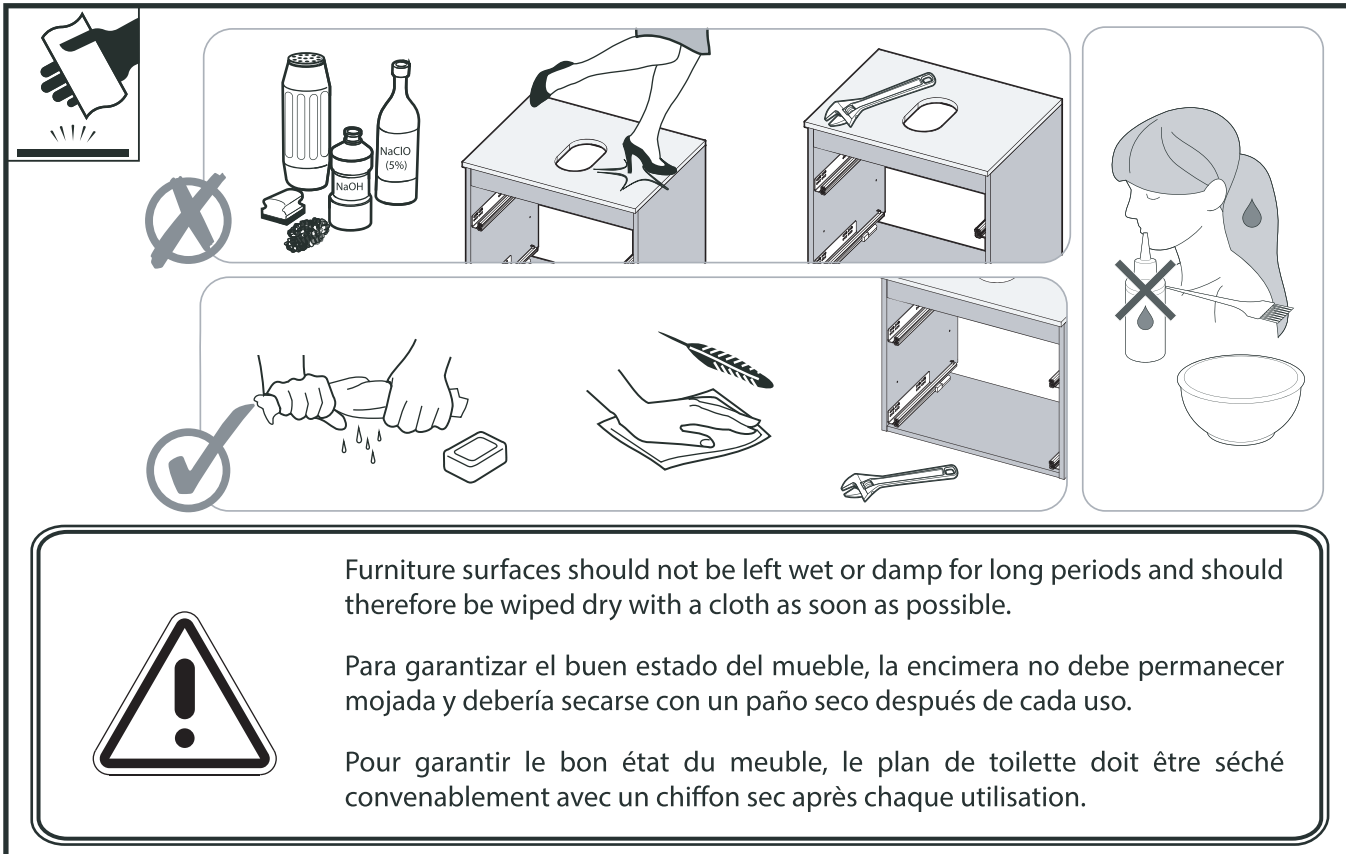

Furniture surfaces should not be left wet or damp for long periods and should therefore be wiped dry with a cloth as soon as possible.

Para garantizar el buen estado del mueble, la encimera no debe permanecer mojada y debería secarse con un paño seco después de cada uso.