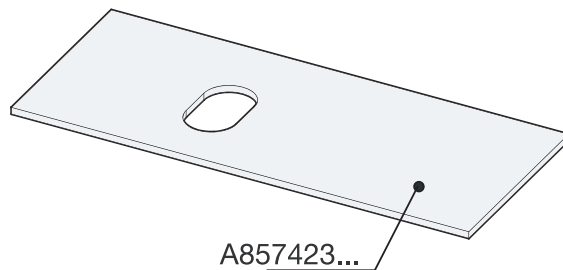

Roca

THE GAP OCT

	mm	
	A	B
A857418...	590	456
A857419...	790	456
A857420...	890	456
A857421...	890	456
A857422...	1090	456
A857423...	1090	456
A857424...	1190	456

RECOMMENDED

A

- A3270MJ..0
- A3270ML..0
- A327876..0
- A327523000
- A327502000
- A327532000