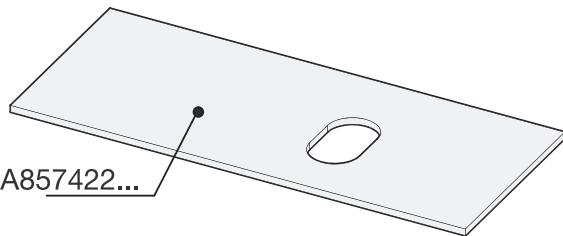

Roca

THE GAP OCT

	mm	
	A	B
A857418...	590	456
A857419...	790	456
A857420...	890	456
A857421...	890	456
A857422...	1090	456
A857423...	1090	456
A857424...	1190	456

RECOMMENDED

A

- A3270MJ..0
- A3270ML..0
- A327876..0
- A327523000
- A327502000
- A327532000