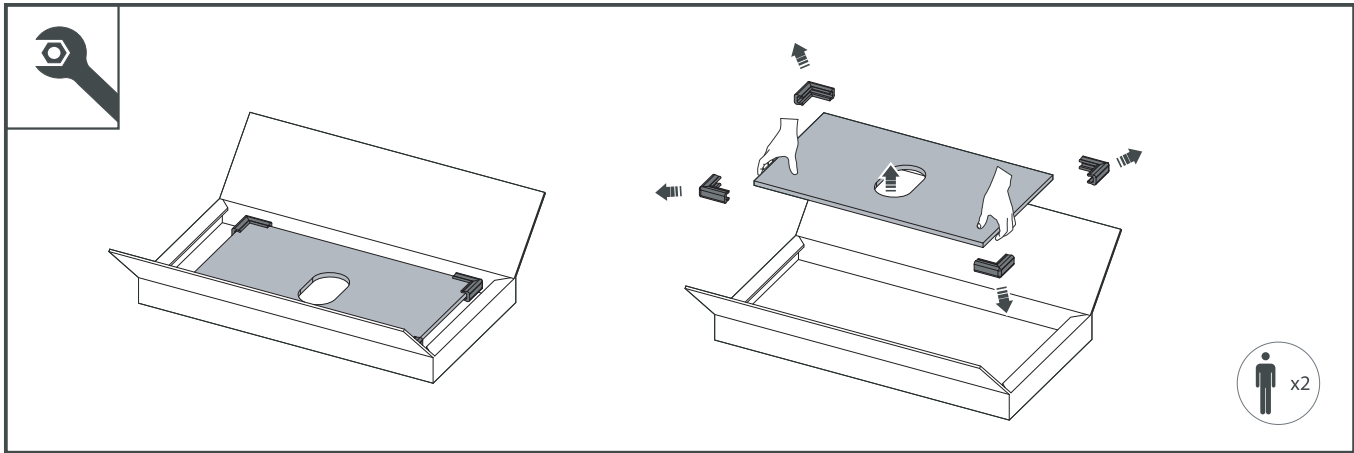

Roca

THE GAP OCT

	mm	
	A	B
A857418...	590	456
A857419...	790	456
A857420...	890	456
A857421...	890	456
A857422...	1090	456
A857423...	1090	456
A857424...	1190	456

RECOMMENDED

A

- A3270MJ..0
- A3270ML..0
- A327876..0
- A327523000
- A327502000
- A327532000