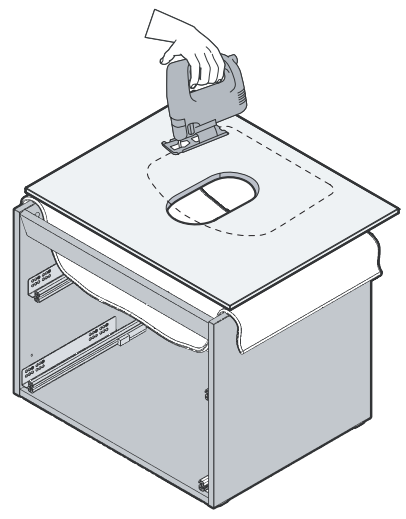

E.1

E.2

4

Q40600228G

1

2

3

4