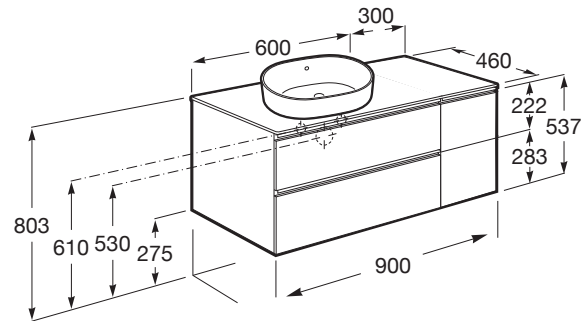

THE GAP

Mueble base de dos cajones para lavabo de sobre encimera izquierda

MEDIDAS

Longitud	900 mm
Anchura	460 mm
Altura	537 mm

COLORES Y ACABADOS

PVPR (IVA INCLUIDO)

802,23 €

DIBUJOS TÉCNICOS

CARACTERÍSTICAS

Mueble base de dos cajones para lavabo de sobre encimera en posición izquierda compatible. No incluye lavabo ni grifería.

Apertura mano izquierda

Combinación de puertas y cajones: 1 Puerta y 2 Cajones

Configuración de orificios: Sin agujeros

Estructura del mueble: Combinación de puertas y cajones

Material: Aglomerado

Material de la repisa: Aglomerado

Posición de la grifería: Central

Posición del lavabo: Izquierda