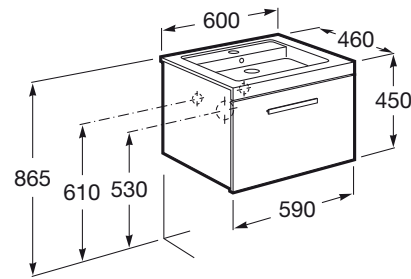

PRISMA

Unik (mueble base con un cajón y lavabo)

MEDIDAS

Longitud	600 mm
Anchura	460 mm
Altura	450 mm

COLORES Y ACABADOS

PVPR (IVA INCLUIDO)

677,60 €

DIBUJOS TÉCNICOS

CARACTERÍSTICAS

UNIK - Conjunto de mueble base y lavabo de sobremueble. Sifón ahorra espacio incluido. No incluye patas ni grifería.

Forma lavabo: Cuadrado

Instalación de la grifería: En el lavabo

Lavabo / Agujeros para grifería: 1 Insinuado, 1 Agujero practicado, 1 Insinuado

Mueble base / Separadores internos

Mueble base / Sistema de apertura y cierre: Cajones con cierre amortiguado

Posición del lavabo: Central

Posición del toallero: Derecha, Izquierda

Publication Status

Sifón economizador de espacio incluido