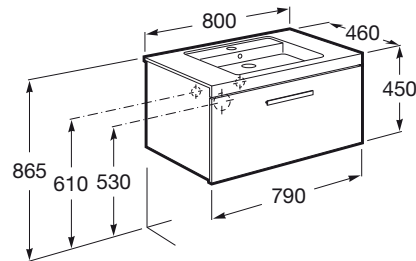

Material / Lavabo: Porcelana

Material / Mueble base: MDF, Melamina, Tablero de particulas

Mueble base / Bandejas interiores: 1

Mueble base / Cajones interiores: 1

Mueble base / Combinación de puertas y cajones: 1 Cajón

Mueble base / Estructura: Cajones

Mueble base / Separadores internos

Mueble base / Sistema de apertura y cierre: Cajones con cierre amortiguado

Posición del lavabo: Central

Posición del toallero: Derecha, Izquierda

Publication Status

Sifón economizador de espacio incluido

Tipo de instalación: Suspendido

**INCLUYE**

Lavabo de porcelana mural  
o de sobremueble

327545...0

**COMPATIBLE**

Toallero lateral para mueble