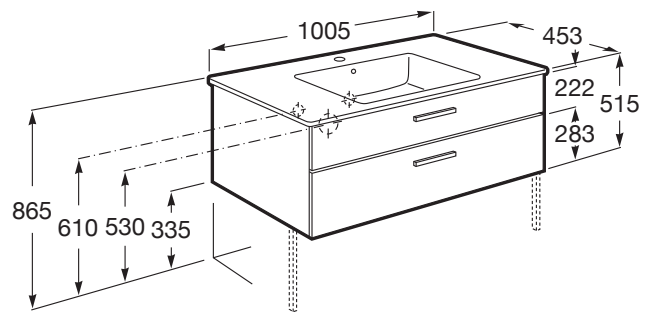

VICTORIA

Unik (mueble base con dos cajones y lavabo)

MEDIDAS

Longitud	1005 mm
Anchura	453 mm
Altura	515 mm

COLORES Y ACABADOS

PVPR (IVA INCLUIDO)

504,57 €

DIBUJOS TÉCNICOS

CARACTERÍSTICAS

UNIK - Conjunto de mueble base con dos cajones y lavabo de sobremueble. Sifón no incluido. No incluye patas ni grifería.

Instalación de la grifería: En el lavabo

Lavabo / Agujeros para grifería: 1 Agujero en el centro