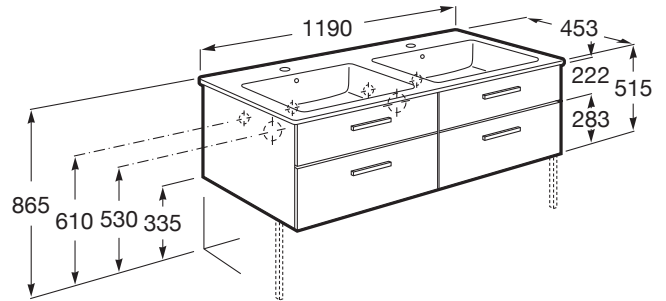

VICTORIA

Unik (mueble base con cuatro cajones y lavabo doble)

MEDIDAS

Longitud	1190 mm
Anchura	453 mm
Altura	515 mm

COLORES Y ACABADOS

434 Fresno nórdico

PVPR (IVA INCLUIDO)

923,23 €

DIBUJOS TÉCNICOS

CARACTERÍSTICAS

UNIK - Conjunto de mueble base con cuatro cajones y lavabo de sobremueble con dos cubetas. Sifón no incluido. No incluye patas ni grifería.

Instalación de la grifería: En el lavabo