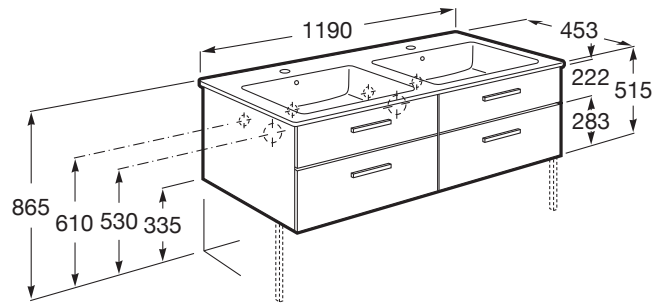

VICTORIA

Unik (mueble base con cuatro cajones y lavabo doble)

MEDIDAS

Longitud	1190 mm
Anchura	453 mm
Altura	515 mm

COLORES Y ACABADOS

PVPR (IVA INCLUIDO)

923,23 €

DIBUJOS TÉCNICOS

CARACTERÍSTICAS

UNIK - Conjunto de mueble base con cuatro cajones y lavabo de sobremueble con dos cubetas. Sifón no incluido. No incluye patas ni grifería.

Instalación de la grifería: En el lavabo

Lavabo / Agujeros para grifería: 1 Agujero en el centro