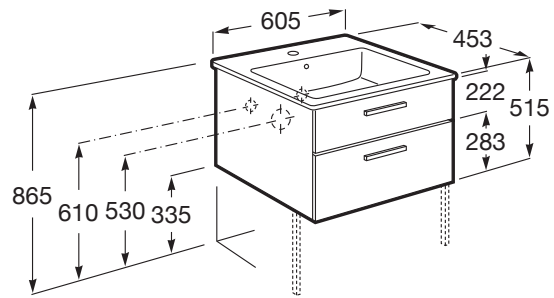

VICTORIA

Unik (mueble base con dos cajones y lavabo)

MEDIDAS

Longitud	605 mm
Anchura	453 mm
Altura	515 mm

COLORES Y ACABADOS

PVPR (IVA INCLUIDO)

399,30 €

DIBUJOS TÉCNICOS

CARACTERÍSTICAS

UNIK - Conjunto de mueble base con dos cajones y lavabo de sobremueble. Sifón no incluido. No incluye patas ni grifería.

Instalación de la grifería: En el lavabo

Lavabo / Agujeros para grifería: 1 Agujero en el centro