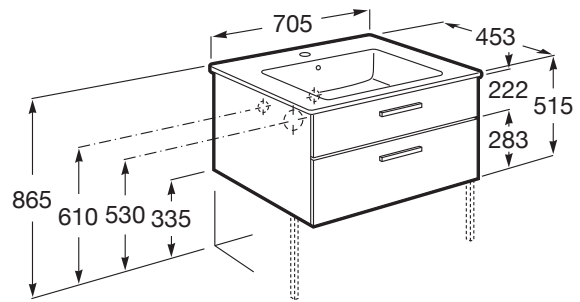

VICTORIA

Unik (mueble base con dos cajones y lavabo)

MEDIDAS

Longitud	705 mm
Anchura	453 mm
Altura	515 mm

COLORES Y ACABADOS

PVPR (IVA INCLUIDO)

**431,97 €**

DIBUJOS TÉCNICOS