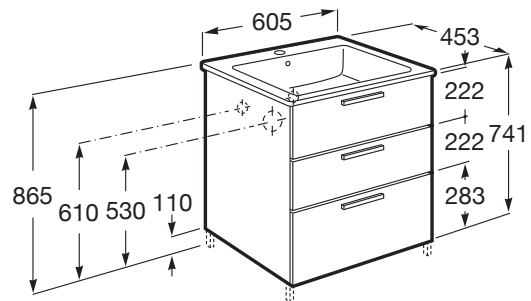

VICTORIA

Unik Family (mueble base con tres cajones y lavabo)

MEDIDAS

Longitud	605 mm
Anchura	453 mm
Altura	741 mm

COLORES Y ACABADOS

PVPR (IVA INCLUIDO)

**540,87 €**

DIBUJOS TÉCNICOS