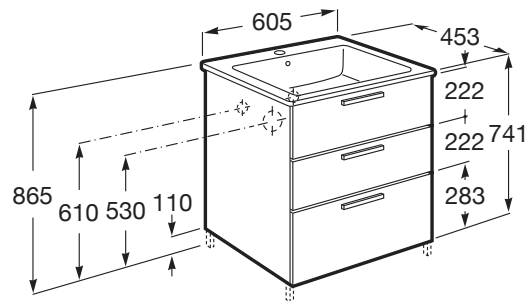

VICTORIA

Unik Family (mueble base con tres cajones y lavabo)

MEDIDAS

Longitud	605 mm
Anchura	453 mm
Altura	741 mm

COLORES Y ACABADOS

PVPR (IVA INCLUIDO)

540,87 €

DIBUJOS TÉCNICOS

CARACTERÍSTICAS

UNIK Family - Conjunto de mueble base con tres cajones y lavabo de sobremueble. Sifón no incluido. No incluye patas ni grifería.

Instalación de la grifería: En el lavabo

Lavabo / Agujeros para grifería: 1 Agujero en el centro