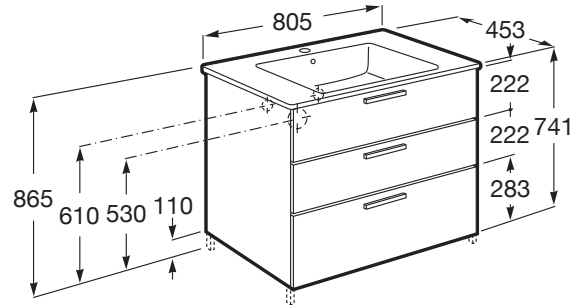

VICTORIA

Unik Family (mueble base con tres cajones y lavabo)

MEDIDAS

Longitud	805 mm
Anchura	453 mm
Altura	741 mm

COLORES Y ACABADOS

PVPR (IVA INCLUIDO)

566,28 €

DIBUJOS TÉCNICOS

CARACTERÍSTICAS

- Instalación de la grifería: En el lavabo
- Lavabo / Agujeros para grifería: 1 Agujero en el centro
- Material / Lavabo: Porcelana
- Material / Mueble base: Tablero de particulas
- Mueble base / Combinación de puertas y cajones: 3 Cajones
- Mueble base / Estructura: Cajones
- Mueble base / Separadores internos
- Mueble base / Sistema de apertura y cierre: Cajones con cierre amortiguado
- Mueble base / Tipo de puerta: Corredera
- Publication Status
- Tipo de instalación: Suspendido