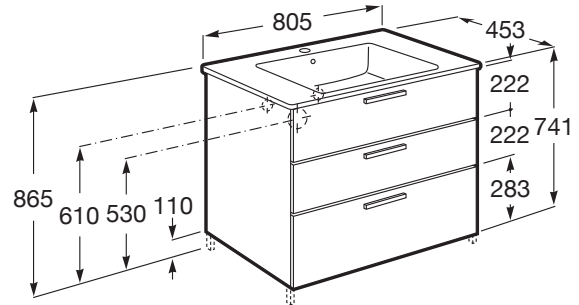

VICTORIA

Unik Family (mueble base con tres cajones y lavabo)

MEDIDAS

Longitud	805 mm
Anchura	453 mm
Altura	741 mm

COLORES Y ACABADOS

PVPR (IVA INCLUIDO)

566,28 €

DIBUJOS TÉCNICOS

CARACTERÍSTICAS

- Instalación de la grifería: En el lavabo
- Lavabo / Agujeros para grifería: 1 Agujero en el centro
- Material / Lavabo: Porcelana
- Material / Mueble base: Tablero de particulas
- Mueble base / Combinación de puertas y cajones: 3 Cajones
- Mueble base / Estructura: Cajones
- Mueble base / Separadores internos
- Mueble base / Sistema de apertura y cierre: Cajones con cierre amortiguado
- Mueble base / Tipo de puerta: Corredera
- Publication Status
- Tipo de instalación: Suspendido