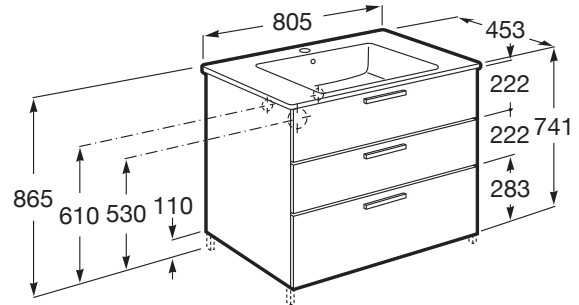

VICTORIA

Unik Family (mueble base con tres cajones y lavabo)

MEDIDAS

Longitud	805 mm
Anchura	453 mm
Altura	741 mm

COLORES Y ACABADOS

PVPR (IVA INCLUIDO)

566,28 €

DIBUJOS TÉCNICOS

CARACTERÍSTICAS

- Instalación de la grifería: En el lavabo
- Lavabo / Agujeros para grifería: 1 Agujero en el centro
- Material / Lavabo: Porcelana
- Material / Mueble base: Tablero de partículas
- Mueble base / Combinación de puertas y cajones: 3 Cajones
- Mueble base / Estructura: Cajones
- Mueble base / Separadores internos
- Mueble base / Sistema de apertura y cierre: Cajones con cierre amortiguado
- Mueble base / Tipo de puerta: Corredera
- Publication Status
- Tipo de instalación: Suspendido